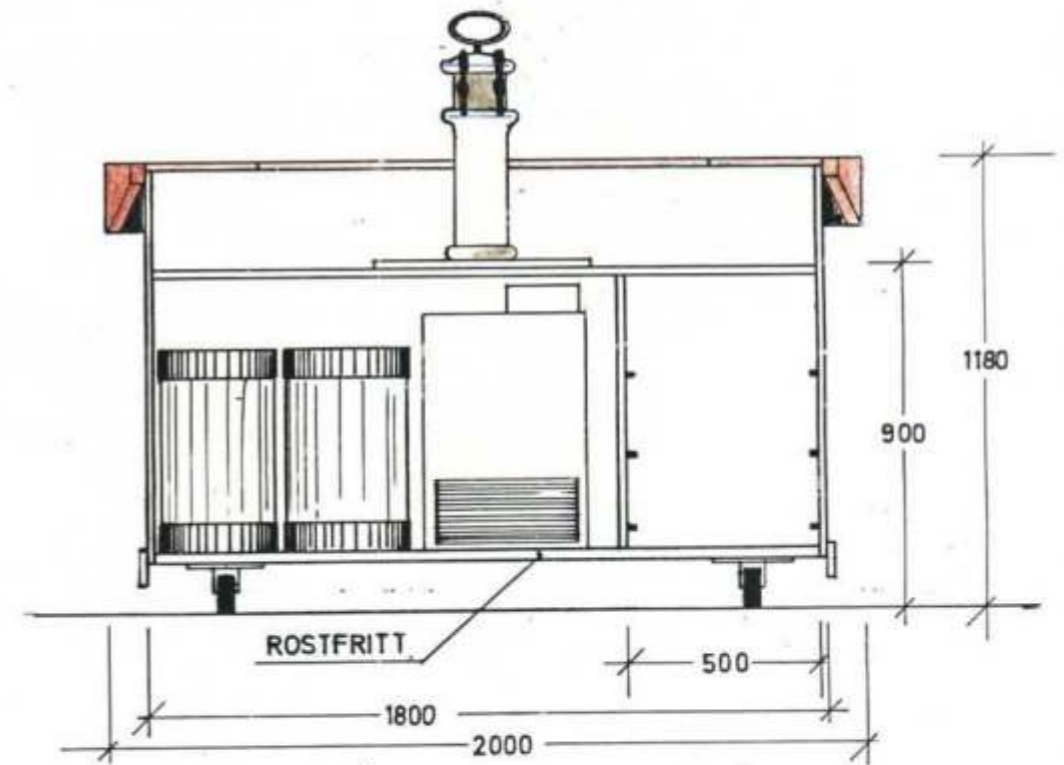

MOBIL BAR  
för ÖL servering

RIT. <i>Harald Kruse</i>	DAT. 88 04 10
SKALA 1:20	fårej kopieras