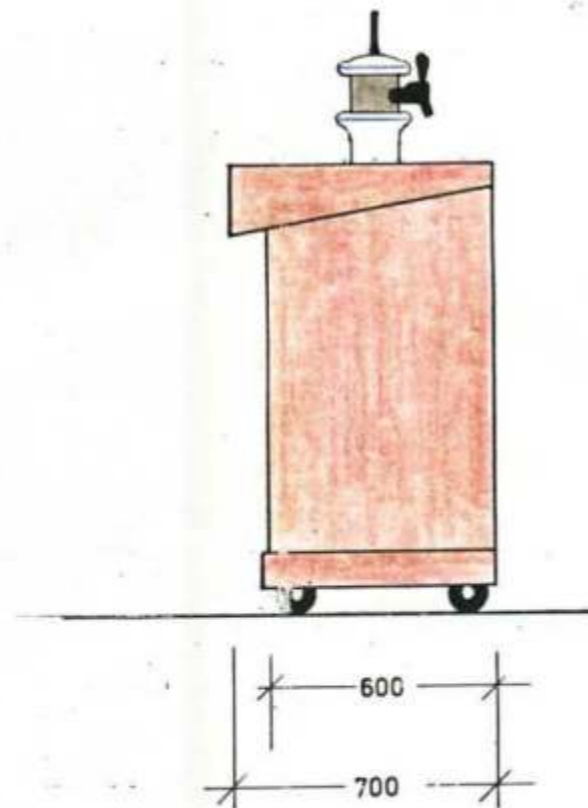

MOBIL BAR  
för ÖL servering

RIT. <i>Harald Kruse</i>	DAT. 88 04 10
SKALA 1:20	fårej kopieras