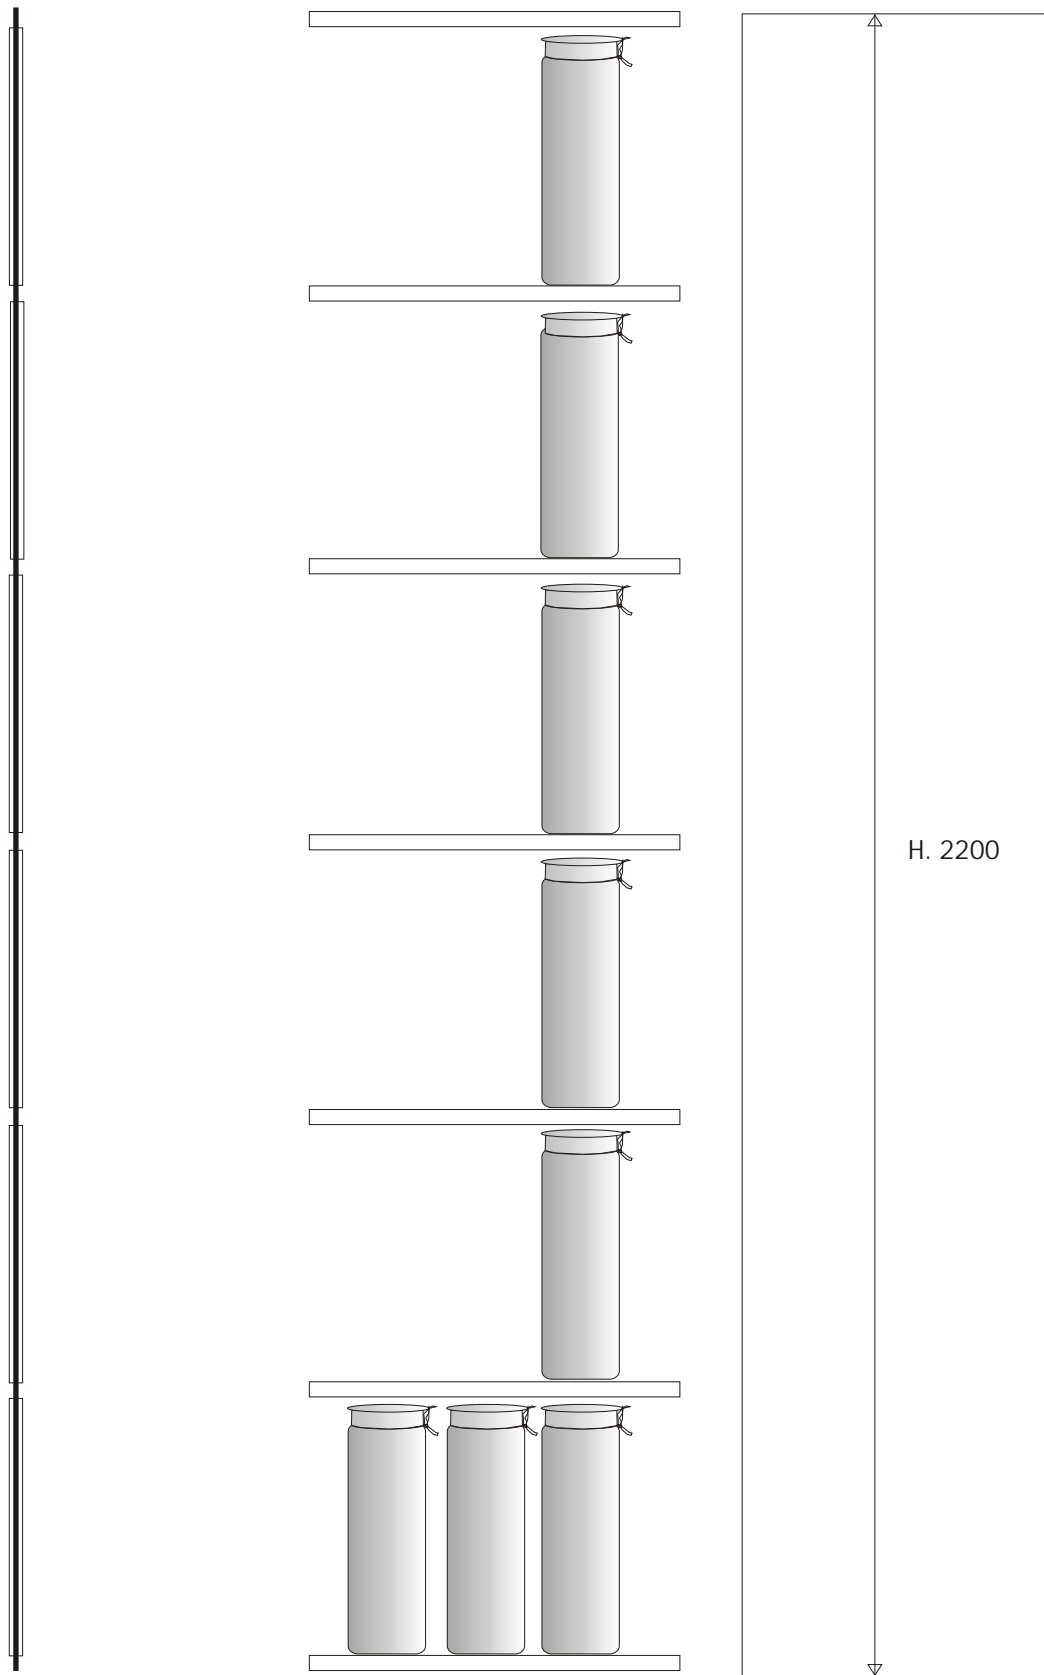

Förvaring i monumentet

Glas behållare
utvändig: 330 x 100
invändig: 315 x 75

OBS. På grund av att formen i cylindern gav med sig vid gjutningen. Har utrymmen för St.Skedvi och Silvberg minskad, se mått angivelse.

På grund av minskad utrymme, föreslår jag ett hyllsystem med rostfria stänger och avståndsrör.

Glas behållaren

Invändig mått: 315 x 75 mm

skolor	15	
föreningar	5	
allmänheten	10	a 660 brev
försäljning	66	a 66 A3

Keramisk
lera

Idé och ritningar av: