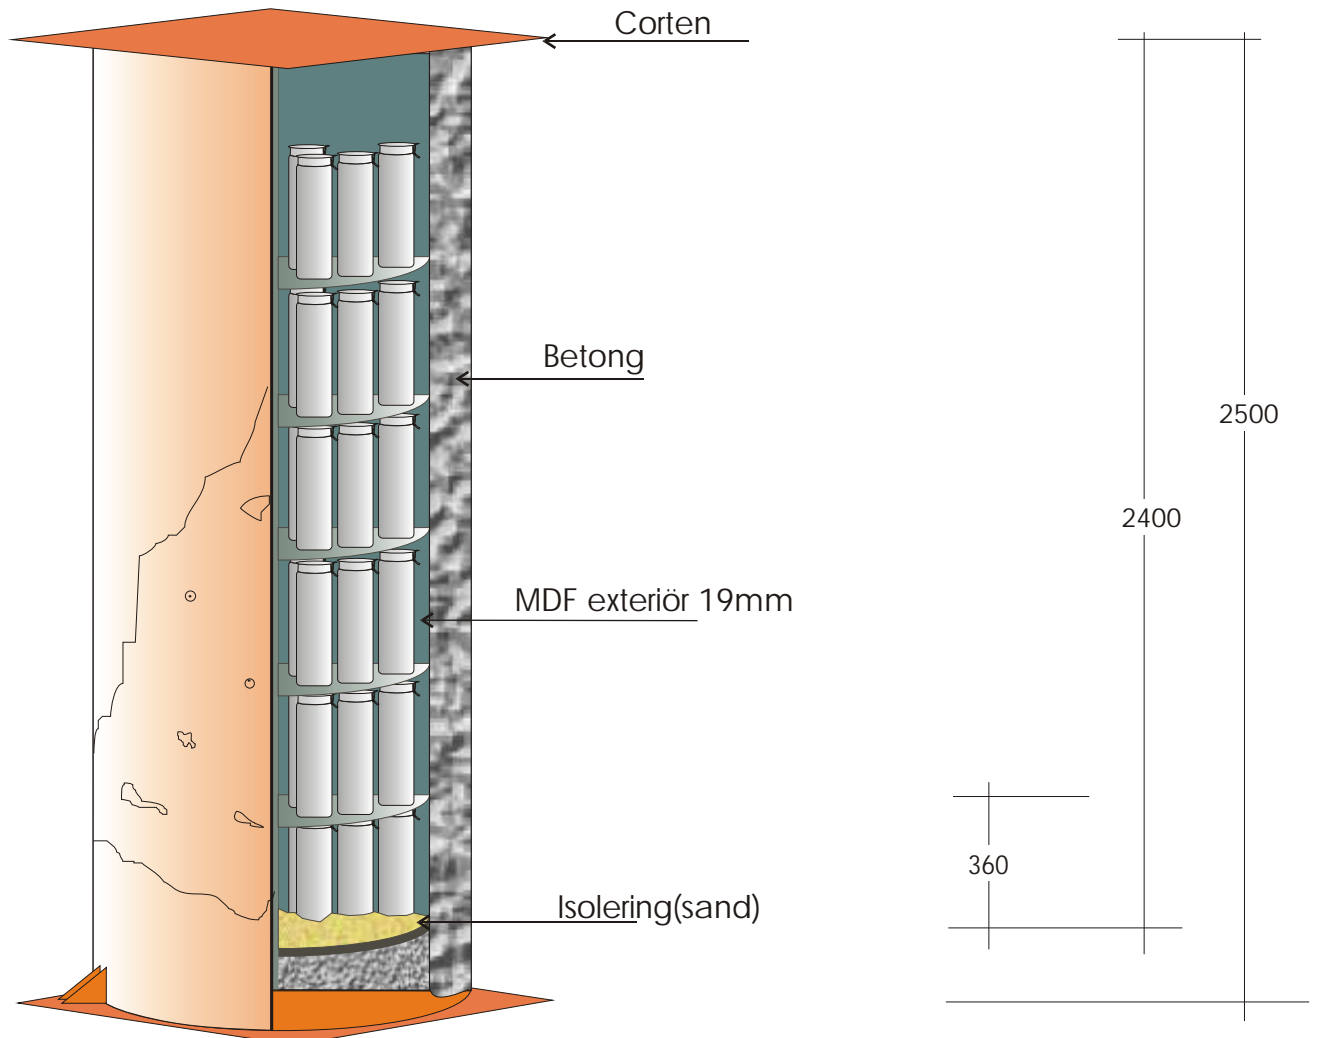

Förvaring i monumentet

Glas behållare
utvändig: 330 x 100
invändig: 315 x 75

OBS. På grund av att formen i cylindern gav med sig vid gjutningen. Har utrymmen för St.Skedvi och Silvberg minskad, se mått angivelse.

På grund av minskad utrymme, föreslår jag ett hyllsystem med rostfria stänger och avståndsrör.

Glas behållaren

Invändig mått: 315 x 75 mm

skolor	15	
föreningar	5	
allmänheten	10	a 660 brev
försäljning	66	a 66 A3